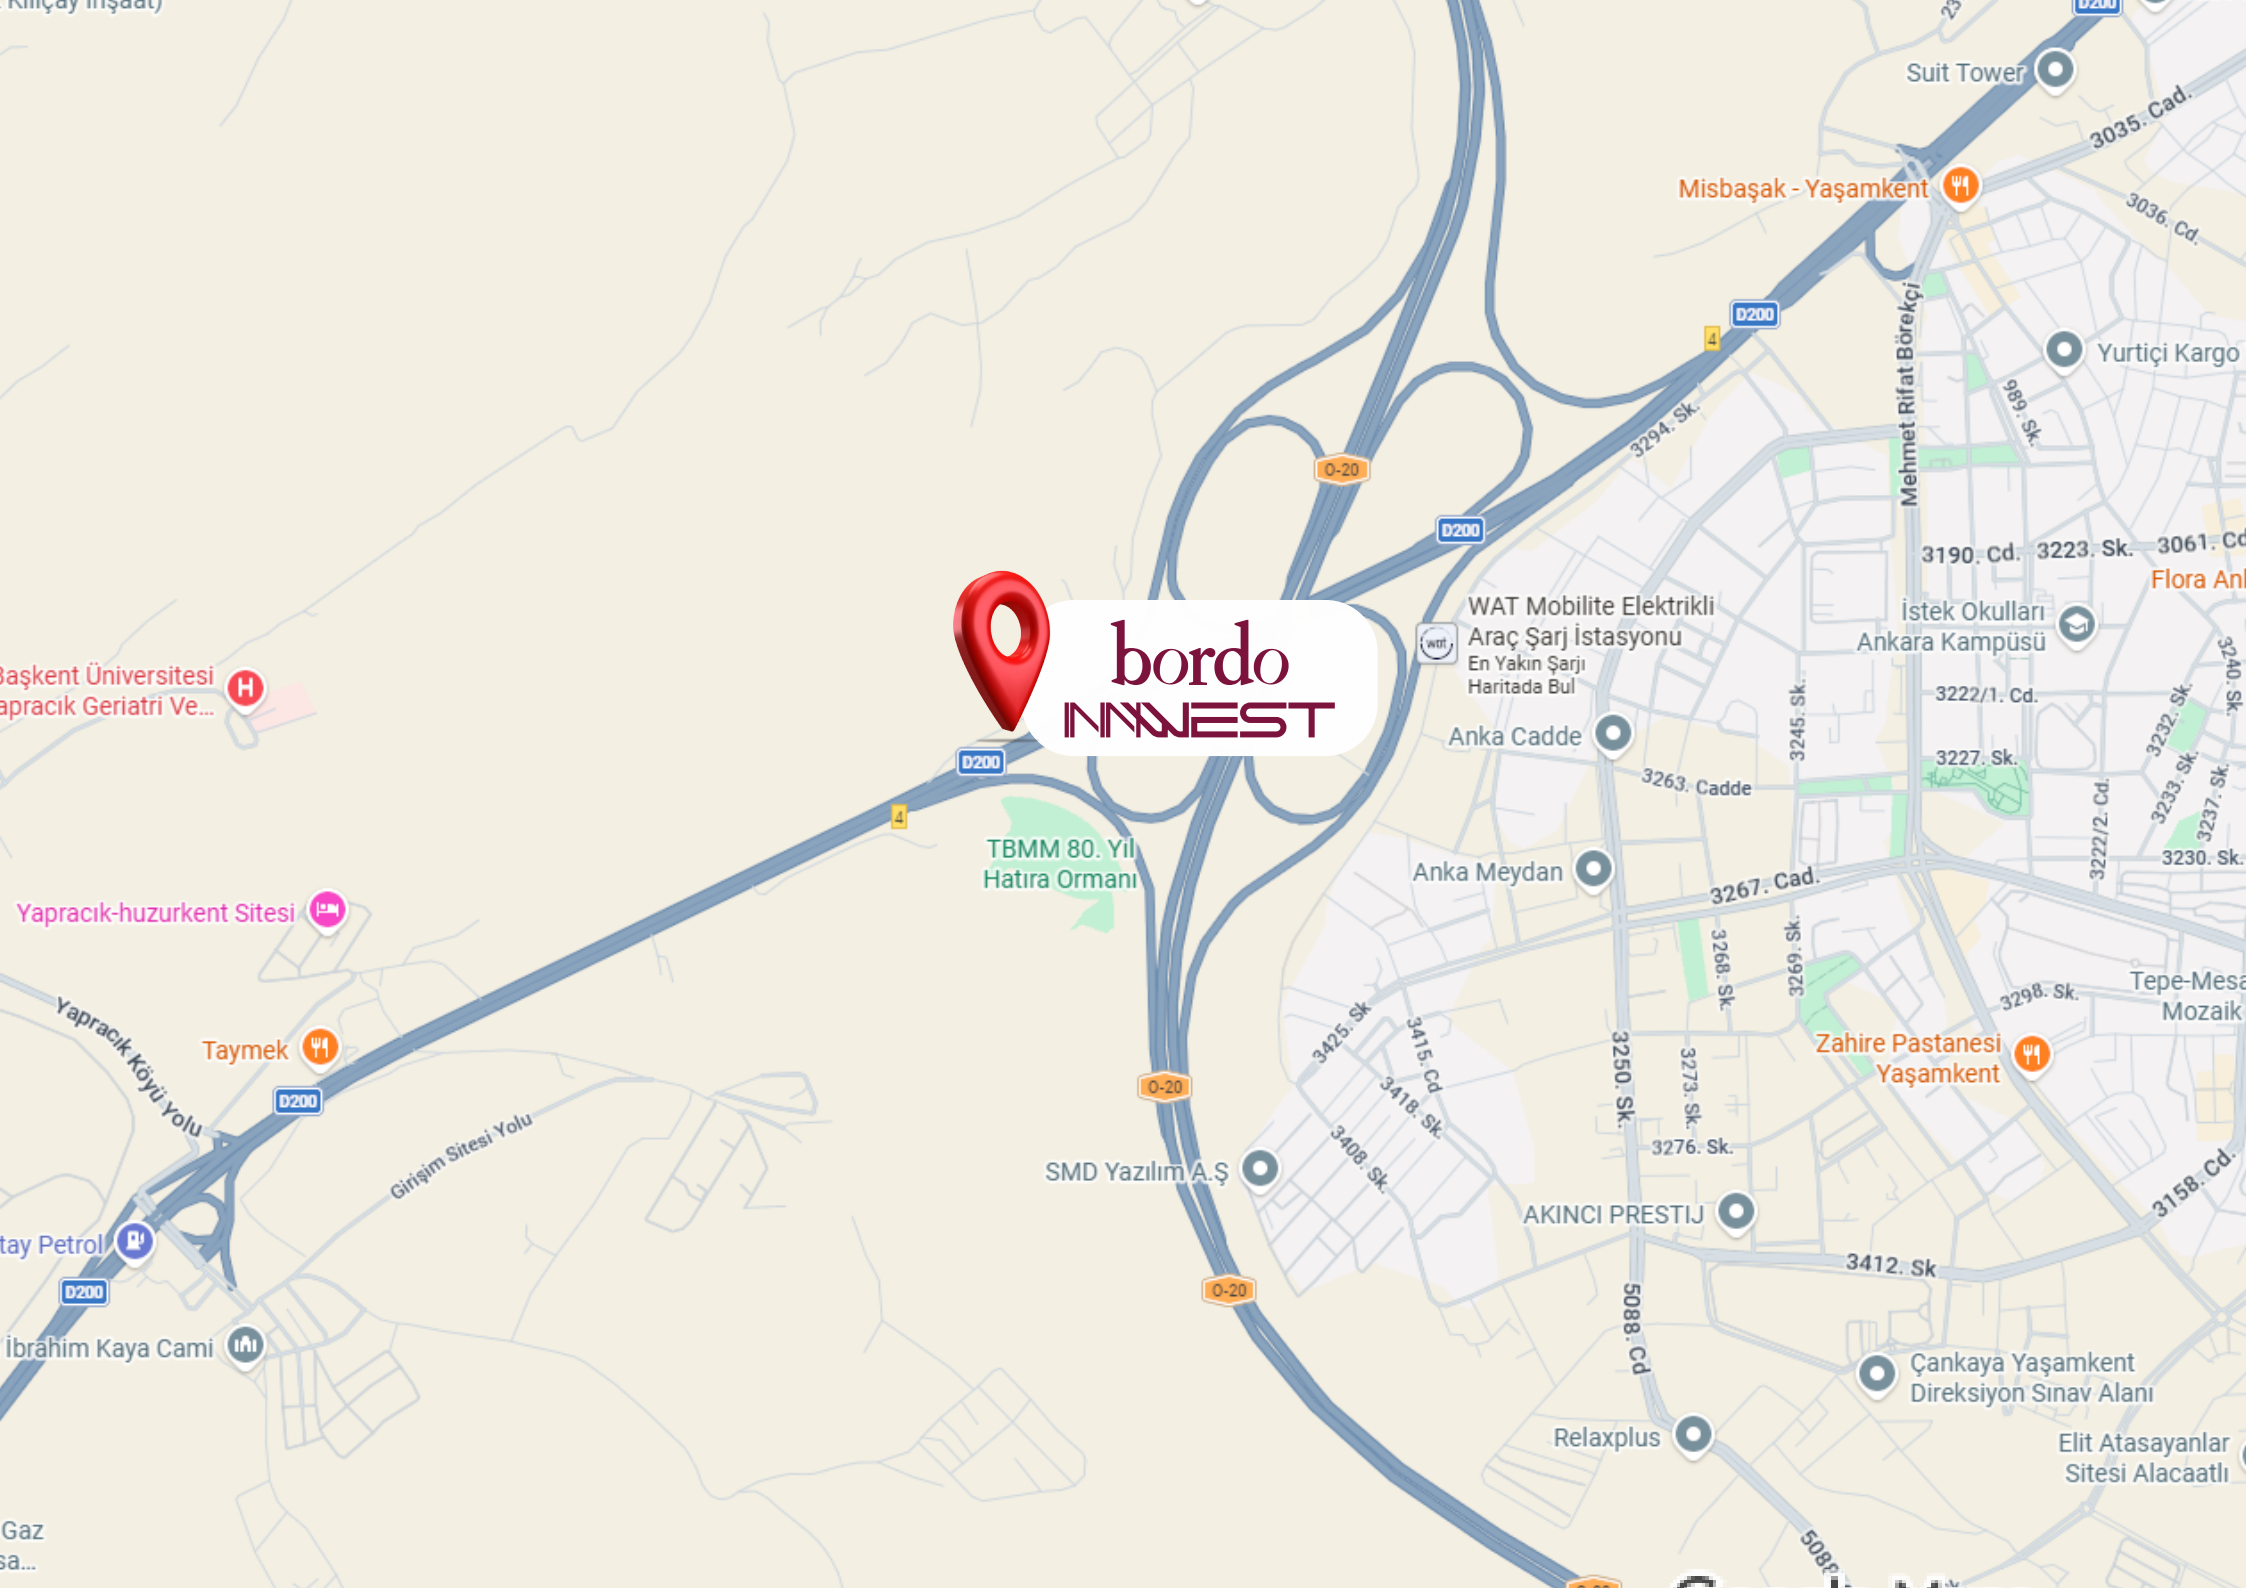

bordo
INNEST