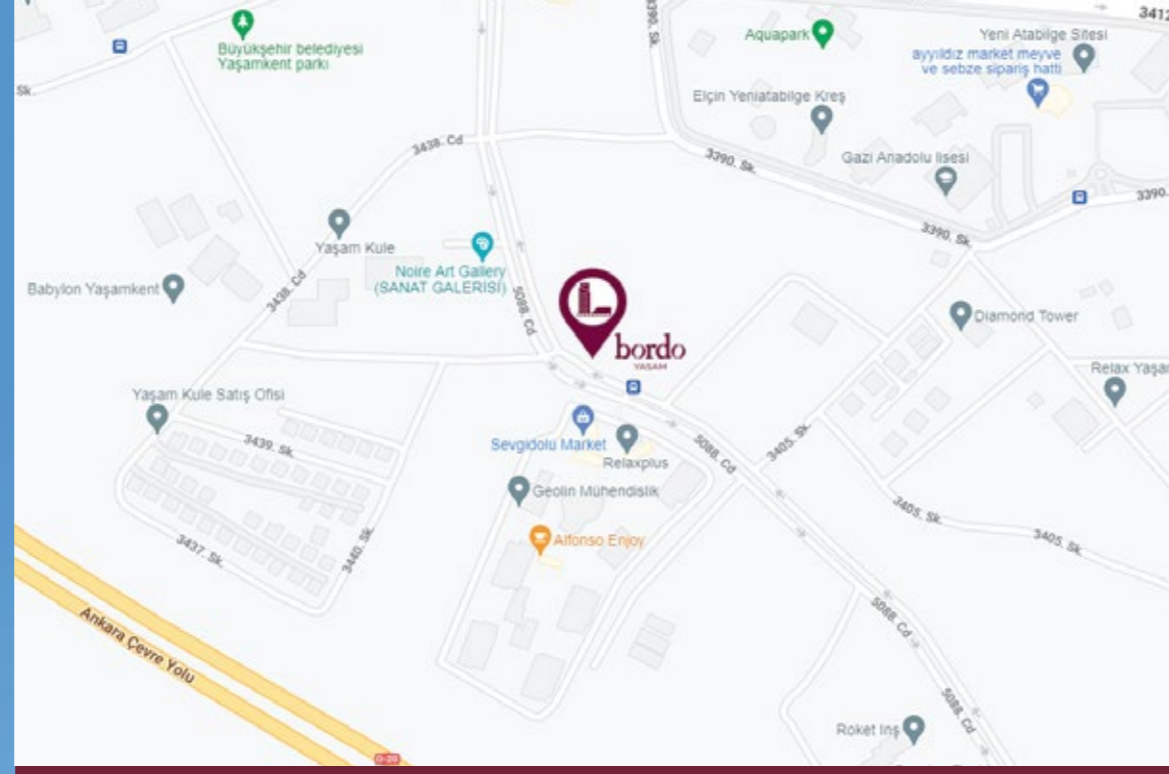

Yeni Dünya'ya uygun,
*modern, lüks ve
yenilikçi bir tasarım.*

Bordo Yaşam, aradığınız huzuru şehrin
içerisinde sizlere sunuyor. Ankara'nın değer
kazanarak konumu Yaşamkent'te yükselen
projemiz sizlere ayrıcalıklı bir hayatın kapısını
aralıyor.