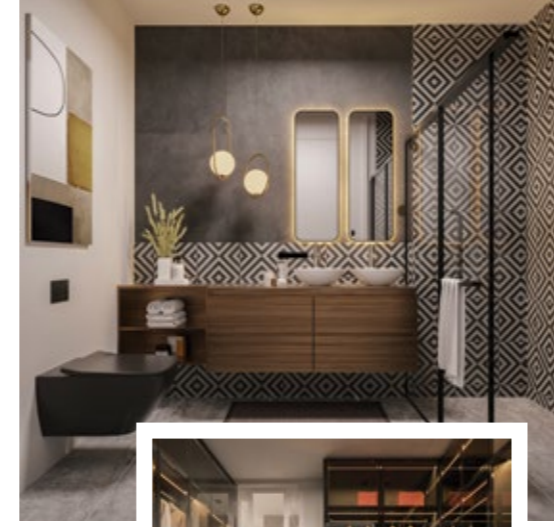

Yatak Odası & Banyo