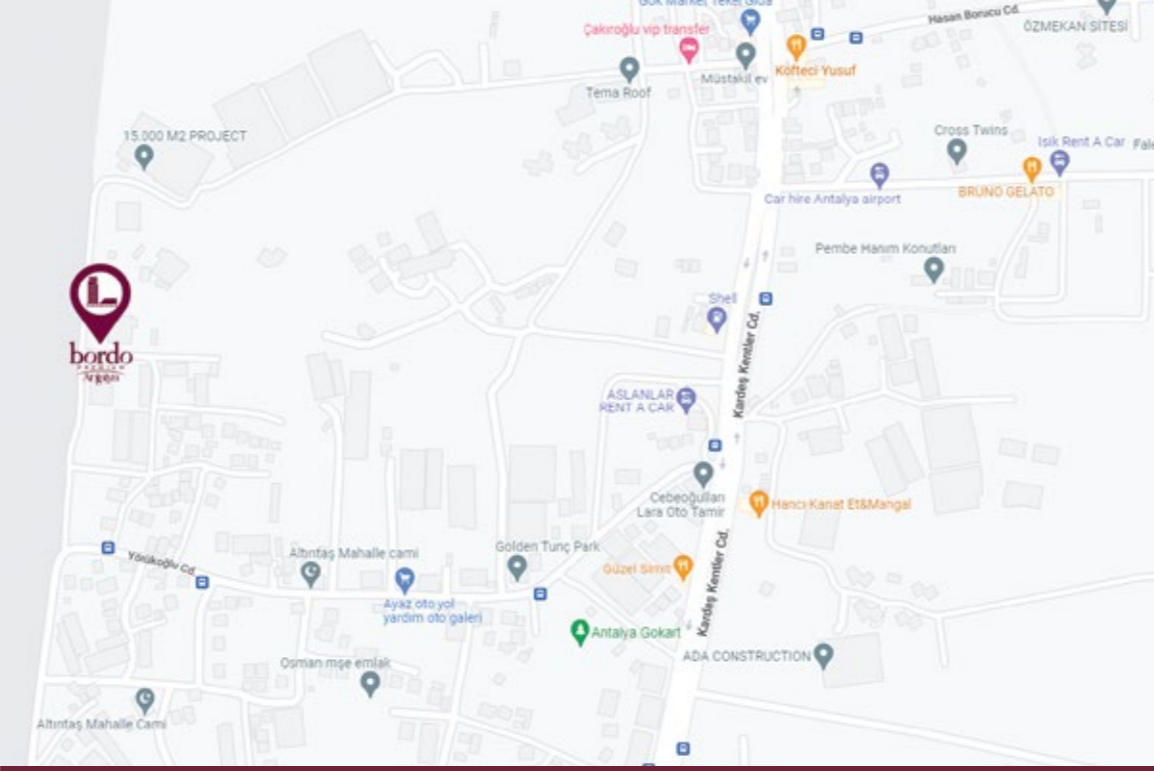

Sevdikleriniz ile
mutlu bir yaşama,

Bordo Premium ile adım atın...

Her detayı özenle düşünülmüş huzurlu bir
gelecek imkanı sunan projemizde hayat,
şimdi tüm ayrıcalıkları ile sizi bekliyor.

Yeni eviniz, hiç beklemediğiniz kadar huzurlu
kaliteli ve premium olacak...

*Yaşam
standartlarınızı*

*Premium'a
taşayın...*

bordo
PREMIUM
Antalya

bordo
PREMIUM
Antalya

ANTALYA / AKSU-ALTINTAŞ

0312 503 0583
0549 503 0583

www.bordopremium.com
bilgi@bordopremium.com

Bu broşür Bordo Premium projesi ile ilgili genel bilgi sağlamak için yalnızca tanıtım amacıyla
hazırlanmıştır. Kesinlikle taahhüt niteliği taşımamaktadır.

Broşürde yazılan proje bilgileri ile bir çelişki olması durumunda uygulama projesi ve sözleşme
bilgileri esastır.